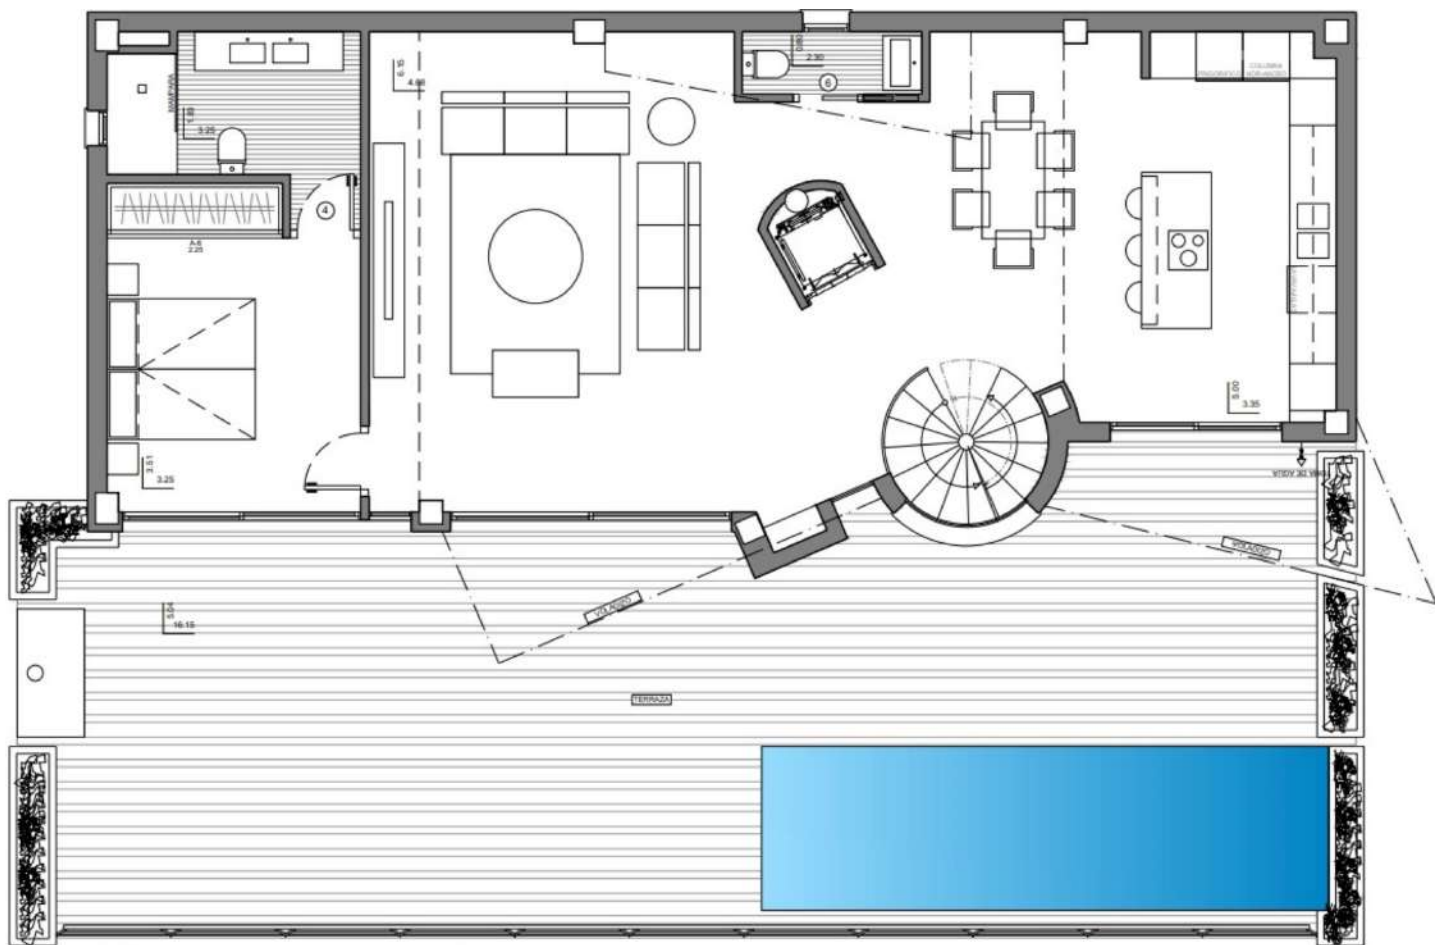

MODELO ESTILO CALIDAD

TIPO 13A CONTEMPORANEO

OBSERVACIONES

PLANO COMERCIAL. LA VIVIENDA SE TRANSMITE COMO CUERPO CIERTO.

PORTON ALUMINIO
COLOR MADERA
CARPINTERIA ALUMINIO
LACADO EN BLANCO

SUPERFICIES CONSTRUIDAS
VIVIENDA
GARAJE
PORCHE
TERRAZAS

287.12m²
52.53m²
2.20m²
94.87m²

NUMERO PLANO
67027

FECHA
26-01-22

CLIENTE

PARCELA

MODELO	ESTILO	CALIDAD		
TIPO 13A	CONTEMPORANEO			
OBSERVACIONES		PORTON ALUMINIO COLOR MADERA CARPINTERIA ALUMINIO LACADO EN BLANCO	SUPERFICIES CONSTRUIDAS EN PLANTA BAJA	NUMERO PLANO 67028 FECHA 26-01-22
PLANO COMERCIAL. LA VIVIENDA SE TRANSMITE COMO CUERPO CIERTO.				CLIENTE PARCELA

MODELO	ESTILO	CALIDAD		
TIPO 13A	CONTEMPORANEO			
OBSERVACIONES		PORTON ALUMINIO COLOR MADERA CARPINTERIA ALUMINIO LACADO EN BLANCO	SUPERFICIES CONSTRUIDAS EN PLANTA BAJA	NUMERO PLANO 67029 FECHA 26-01-22
PLANO COMERCIAL. LA VIVIENDA SE TRANSMITE COMO CUERPO CIERTO.				CLIENTE PARCELA