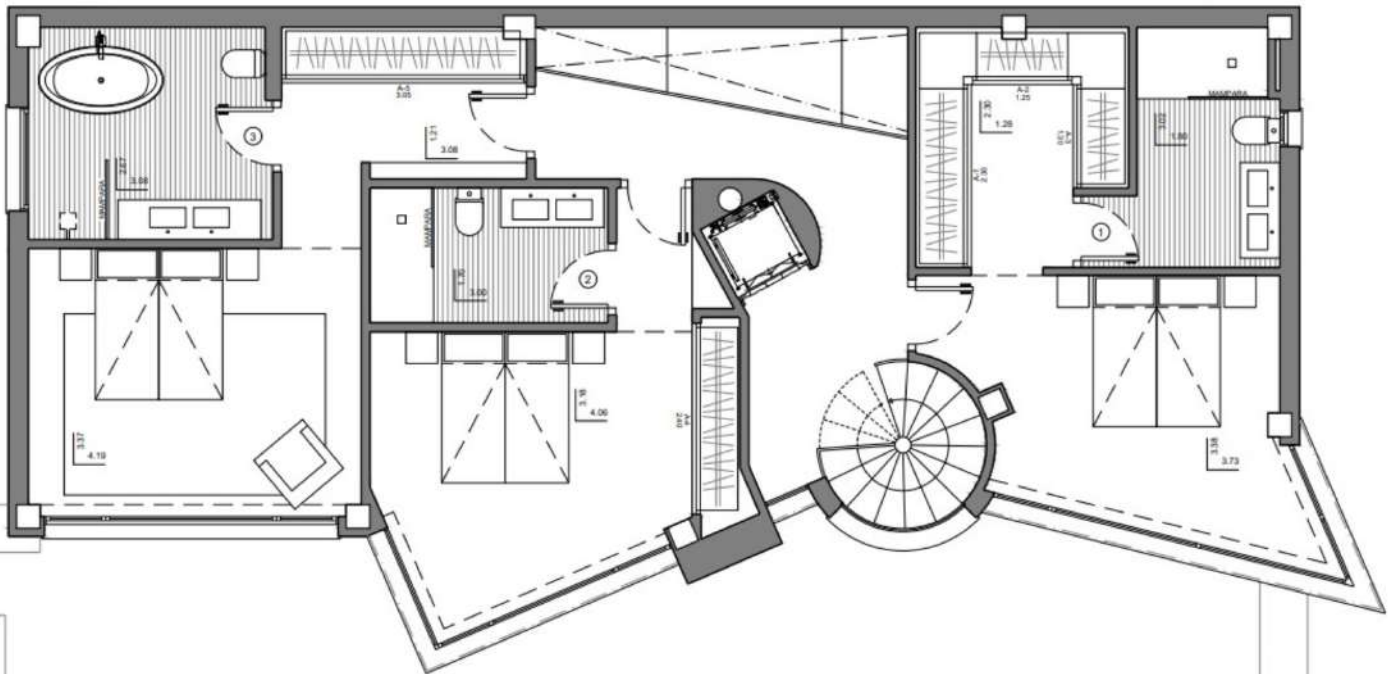

MODELO ESTILO CALIDAD

TIPO 13A CONTEMPORANEO

OBSERVACIONES

PLANO COMERCIAL. LA VIVIENDA SE TRANSMITE COMO CUERPO CIERTO.

PORTON ALUMINIO
COLOR MADERA
CARPINTERIA ALUMINIO
LACADO EN BLANCO

SUPERFICIES CONSTRUIDAS
VIVIENDA
GARAJE
PORCHE
TERRAZAS

287.12m²
52.53m²
2.20m²
94.87m²

NUMERO PLANO
67027

FECHA
26-01-22

CLIENTE

PARCELA

MODELO	ESTILO	CALIDAD		
TIPO 13A	CONTEMPORANEO			
OBSERVACIONES		PORTON ALUMINIO COLOR MADERA CARPINTERIA ALUMINIO LACADO EN BLANCO	SUPERFICIES CONSTRUIDAS EN PLANTA BAJA	NUMERO PLANO 67028 FECHA 26-01-22
PLANO COMERCIAL. LA VIVIENDA SE TRANSMITE COMO CUERPO CIERTO.				CLIENTE PARCELA

MODELO	ESTILO	CALIDAD		
TIPO 13A	CONTEMPORANEO			
OBSERVACIONES		PORTON ALUMINIO COLOR MADERA CARPINTERIA ALUMINIO LACADO EN BLANCO	SUPERFICIES CONSTRUIDAS EN PLANTA BAJA	NUMERO PLANO 67029 FECHA 26-01-22
PLANO COMERCIAL. LA VIVIENDA SE TRANSMITE COMO CUERPO CIERTO.				CLIENTE PARCELA