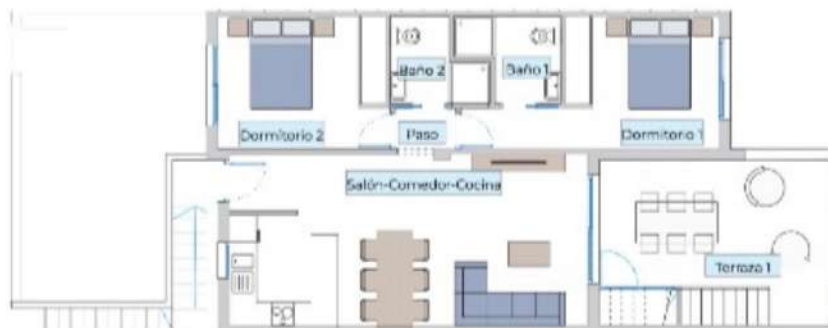

PLANTA SOLARIUM

VIVIENDA n°- 14

SUPERFICIES PLANTA PRIMERA	
Salón-Comedor-Cocina	34,97 m ²
Dormitorio 1	16,17 m ²
Baño 1	4,30 m ²
Dormitorio 2	13,97 m ²
Baño 2	3,75 m ²
Paseo 1	1,36 m ²
Total	74,32 m ²

SUPERFICIES	
Planta Primera	74,32m ²
Terraza I	18,37 m ²
Solarium	85,82 m ²
Total	178,51 m ²

PLANTA PRIMERA

VIVIENDA n^o- 14

SUPERFICIES PLANTA PRIMERA	
Salón Comedor Cocina	34,97 m ²
Dormitorio 1	16,17 m ²
Baño 1	4,30 m ²
Dormitorio 2	13,77 m ²
Baño 2	3,75 m ²
Paso 1	1,36 m ²
Total	74,32 m ²

SUPERFICIES	
Planta Primera	74,32 m ²
Terraza 1	18,37 m ²
Solarium	85,82 m ²
Total	178,51 m ²