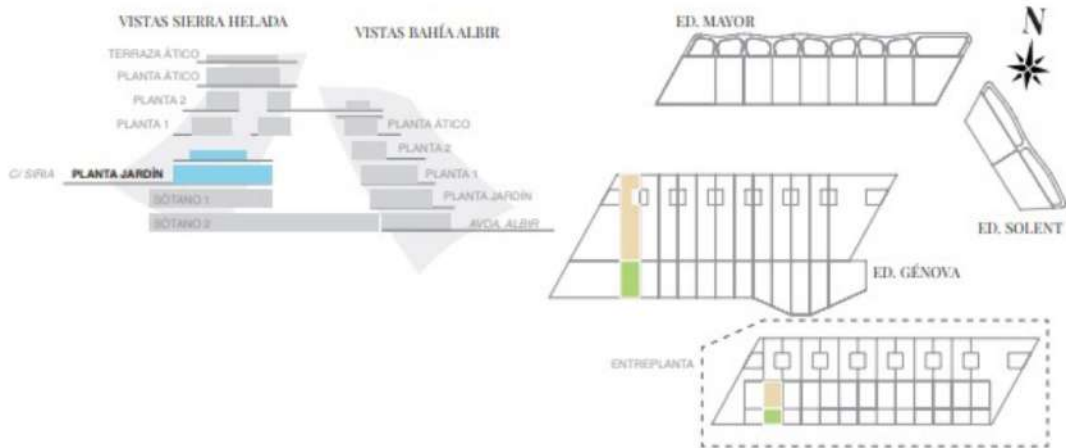

PLANTA JARDIN

SUP. CONS. TOTAL	128,59 m ²
SUP. ÚTIL TOTAL	108,06 m ²
TERRAZA ENTREPLANTA	15,12 m ²
JARDÍN	38,52 m ²

SUPERFICIES ÚTILES	
SALÓN-COMEDOR-COCINA	32,45 m ²
GALERÍA	2,18 m ²
DORMITORIO PRINCIPAL	17,03 m ²
DORMITORIO 2	9,71 m ²
DISTRIBUIDOR	4,92 m ²
BAÑO PRINCIPAL	4,03 m ²
BAÑO 2	3,02 m ²
PATIO	6,54 m ²
ENTREPLANTA	28,18 m ²