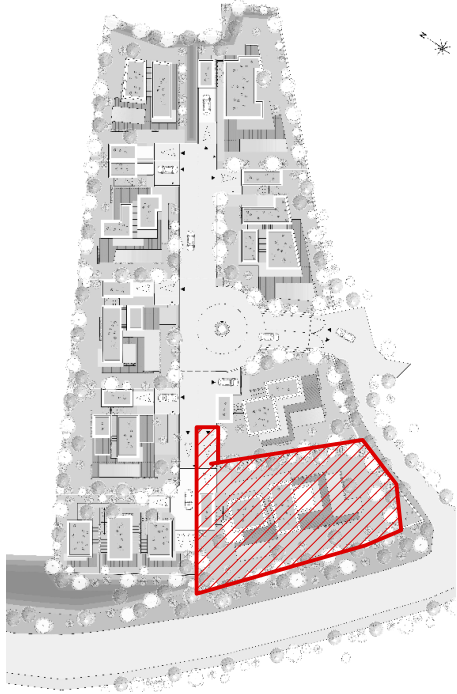

Surface du lot :
701m²
Lot 6 + 6bis : **796m²**

Surface
constructible :
ZC : 266m² | EC : 175m²

Echelle :
1/200

Numéro du lot :
Lot 6

PLAN DE REPERAGE

S.C.C.V. OLIVIA

INDICE : A Date : 09 / Janv / 2024

PLAN DE VENTE PROVISOIRE / DOCUMENT NON CONTRACTUEL

Impasse des Abeilles
34 980 Montferrier-sur-Lez

FICHE de LOTS

Surface du lot :
743m2

Surface
constructible :
ZC : 229m2 | EC : 175m2

Echelle :
1/200

Numéro du lot :
Lot 8

PLAN DE REPERAGE

S.C.C.V. OLIVIA

INDICE : A Date : 09 / Janv / 2024

LE CLOS OLIVIA

REALISATION D'UN LOTISSEMENT DE 9 TERRAINS À BÂTIR

MONTFERRIER-SUR-LEZ

Cadastre
N° du lot

Impasse des Abeilles
34 980 Montferrier-sur-Lez

FICHE de LOTS

Surface du lot :
1160m²

Surface
constructible :
ZC : 449m² | EC : 197m²

Echelle :
1/250

Numéro du lot :
Lot 9

PLAN DE REPERAGE

S.C.C.V. OLIVIA

INDICE : A Date : 09 / Janv / 2024