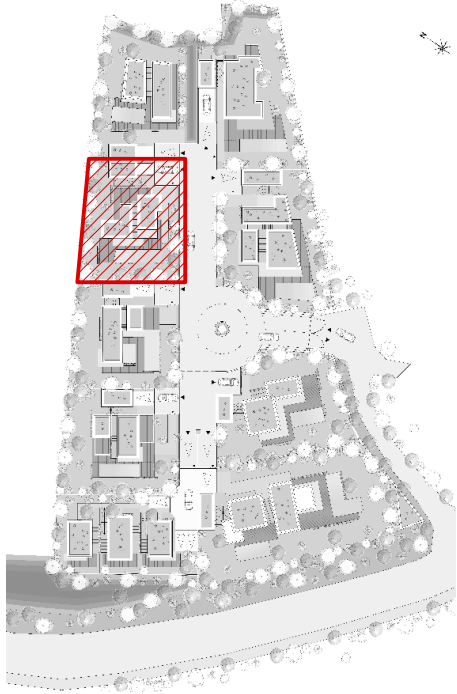

Echelle :
1/200

Numéro du lot :
Lot 3

PLAN DE REPERAGE

S.C.C.V. OLIVIA

INDICE : A Date : 09 / Janv / 2024

LE CLOS OLIVIA

REALISATION D'UN LOTISSEMENT DE 9 TERRAINS À BÂTIR

MONTFERRIER-SUR-LEZ

Cadastre
N° du lot

Impasse des Abeilles
34 980 Montferrier-sur-Lez

FICHE de LOTS

Surface du lot :
638m²

Surface
constructible :
ZC : 172m² | EC : 160m²

Echelle :
1/200

Numéro du lot :
Lot 4

PLAN DE REPERAGE

S.C.C.V. OLIVIA

INDICE : A Date : 09 / Janv / 2024

PLAN DE VENTE PROVISOIRE / DOCUMENT NON CONTRACTUEL

LE CLOS OLIVIA

REALISATION D'UN LOTISSEMENT DE 9 TERRAINS À BÂTIR

MONTFERRIER-SUR-LEZ

Cadastre
N° du lot

Impasse des Abeilles
34 980 Montferrier-sur-Lez

FICHE de LOTS

Surface du lot :
577m²
Lot 5 + 5bis : 723m²

Surface
constructible :
ZC : 209m² | EC : 175m²

Echelle :
1/200

Numéro du lot :
Lot 5

PLAN DE REPERAGE