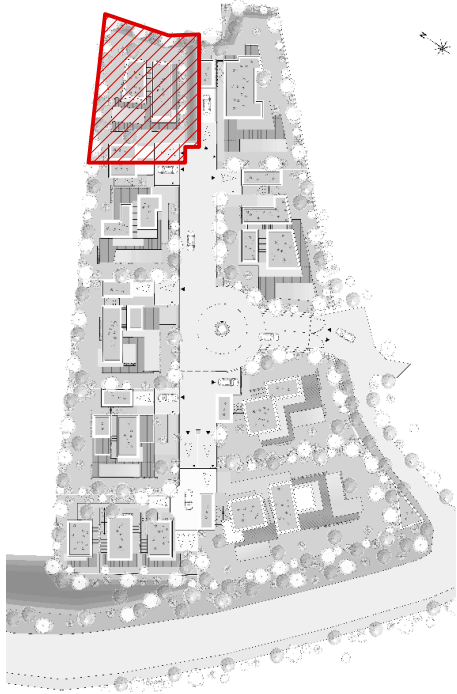

Impasse des Abeilles
34 980 Montferrier-sur-Lez

FICHE de LOTS

Surface du lot :
577m²
Lot 5 + 5bis : 723m²

Surface
constructible :
ZC : 209m² | EC : 175m²

Echelle :
1/200

Numéro du lot :
Lot 5

PLAN DE REPERAGE

Surface du lot :
701m²
Lot 6 + 6bis : **796m²**

Surface
constructible :
ZC : 266m² | EC : 175m²

Echelle :
1/200

Numéro du lot :
Lot 6

PLAN DE REPERAGE

S.C.C.V. OLIVIA

INDICE : A Date : 09 / Janv / 2024

PLAN DE VENTE PROVISOIRE / DOCUMENT NON CONTRACTUEL