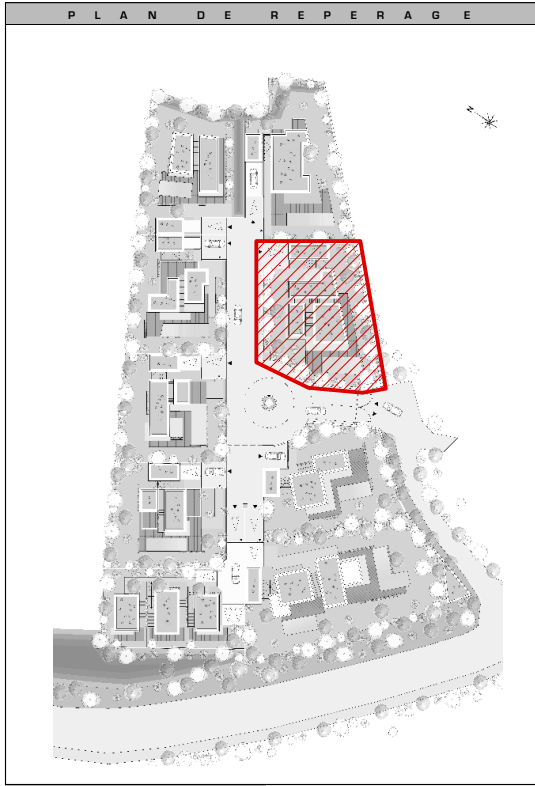

S.C.C.V. OLIVIA

INDICE : A Date : 09 / Janv / 2024