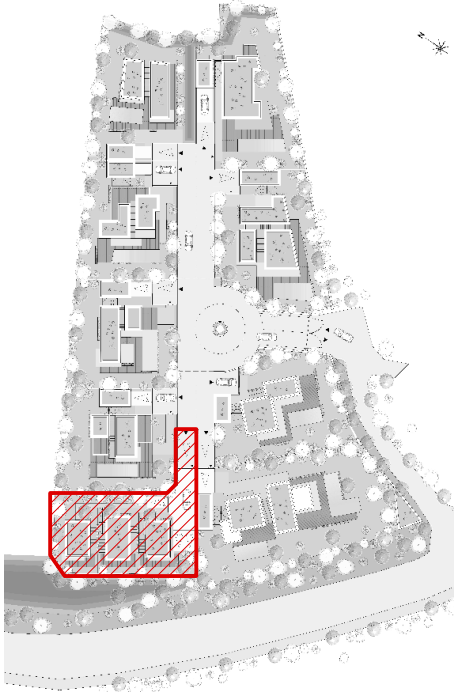

LE CLOS OLIVIA

REALISATION D'UN LOTISSEMENT DE 9 TERRAINS À BÂTIR

MONTFERRIER-SUR-LEZ

Cadastre
N° du lot

Impasse des Abeilles
34 980 Montferrier-sur-Lez

FICHE de LOTS

Surface du lot :
649m²

Surface
constructible :
ZC : 260m² | EC : 165m²

Echelle :
1/200

Numéro du lot :
Lot 1

PLAN DE REPERAGE

S.C.C.V. OLIVIA

INDICE : A Date : 09 / Janv / 2024

LE CLOS OLIVIA

REALISATION D'UN LOTISSEMENT DE 9 TERRAINS À BÂTIR

MONTFERRIER-SUR-LEZ

Cadastre
N° du lot

Impasse des Abeilles
34 980 Montferrier-sur-Lez

FICHE de LOTS

Surface du lot :
692m2

Surface
constructible :
ZC : 205m2 | EC : 165m2

Echelle :
1/200

Numéro du lot :
Lot 2

PLAN DE REPERAGE

Echelle :
1/200

Numéro du lot :
Lot 3

PLAN DE REPERAGE

S.C.C.V. OLIVIA

INDICE : A Date : 09 / Janv / 2024

LE CLOS OLIVIA

REALISATION D'UN LOTISSEMENT DE 9 TERRAINS À BÂTIR

MONTFERRIER-SUR-LEZ