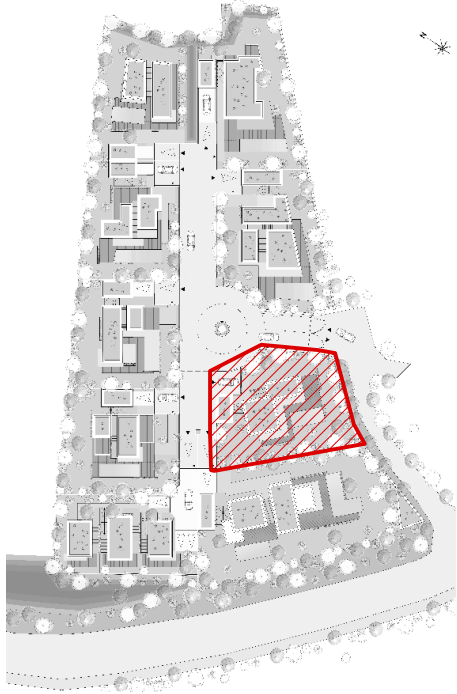

Surface du lot :
701m²
Lot 6 + 6bis : **796m²**

Surface
constructible :
ZC : 266m² | EC : 175m²

Echelle :
1/200

Numéro du lot :
Lot 6

PLAN DE REPERAGE

S.C.C.V. OLIVIA

INDICE : A Date : 09 / Janv / 2024

PLAN DE VENTE PROVISOIRE / DOCUMENT NON CONTRACTUEL

Impasse des Abeilles
34 980 Montferrier-sur-Lez

FICHE de LOTS

Surface du lot :
743m2

Surface
constructible :
ZC : 229m2 | EC : 175m2

Echelle :
1/200

Numéro du lot :
Lot 8

PLAN DE REPERAGE

S.C.C.V. OLIVIA

Surface
constructible :
ZC : 449m² | EC : 197m²

Echelle :
1/250

Numéro du lot :
Lot 9

PLAN DE REPERAGE

S.C.C.V. OLIVIA

INDICE : A Date : 09 / Janv / 2024