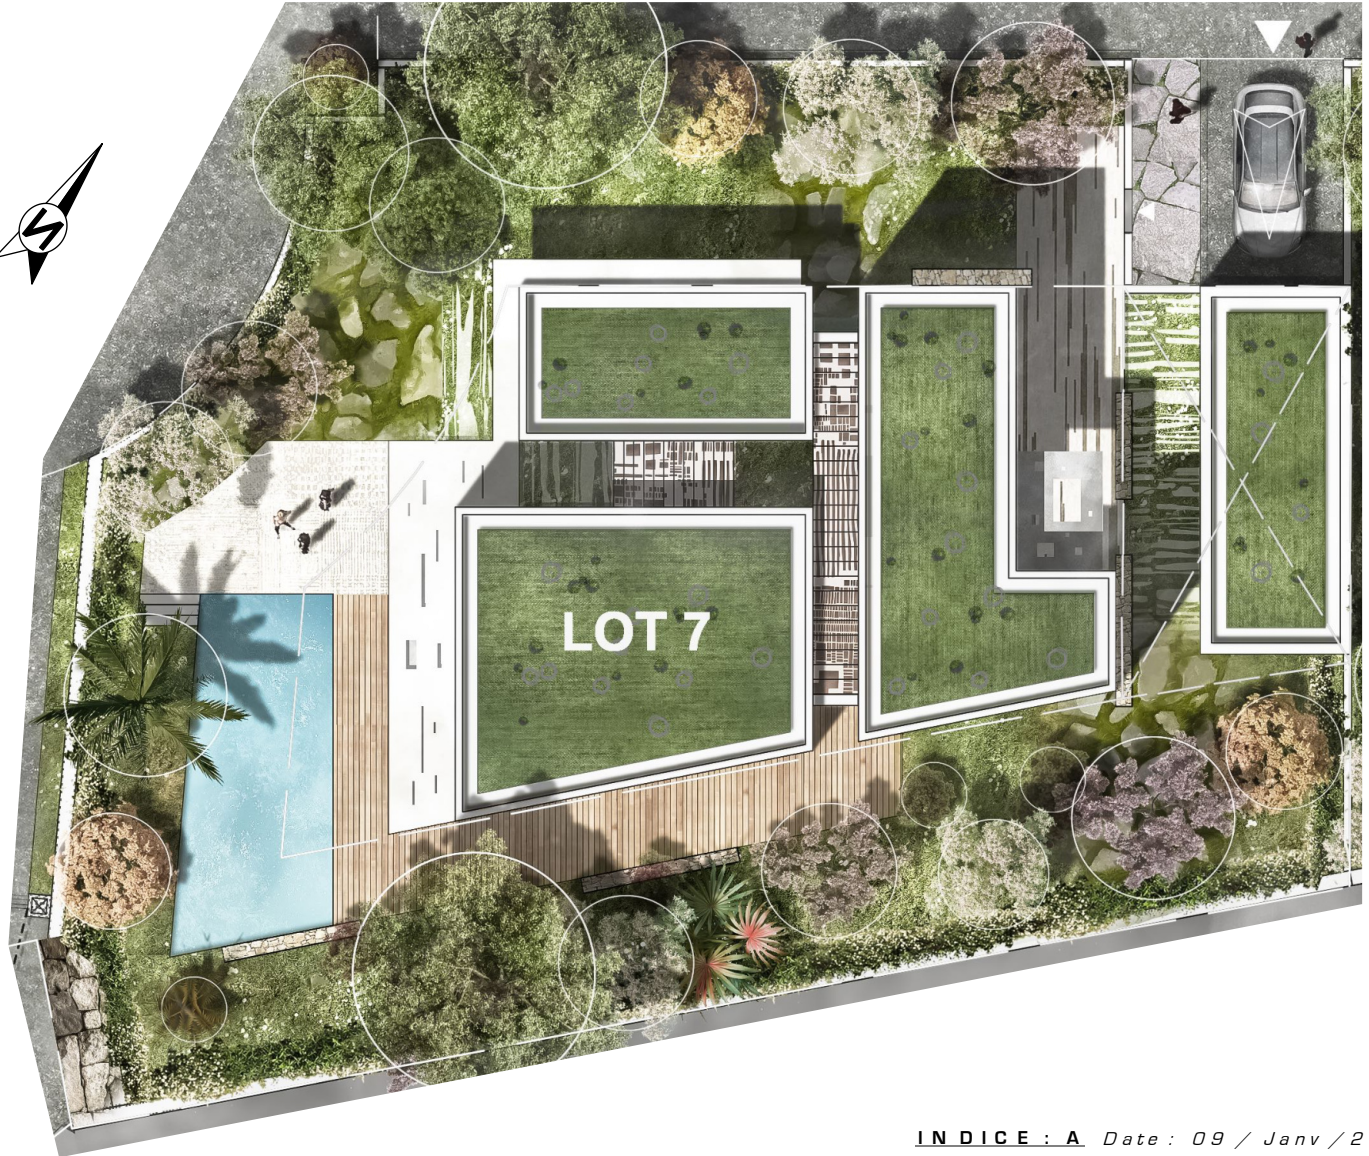

S.C.C.V. OLIVIA

INDICE : A Date : 09 / Janv / 2024