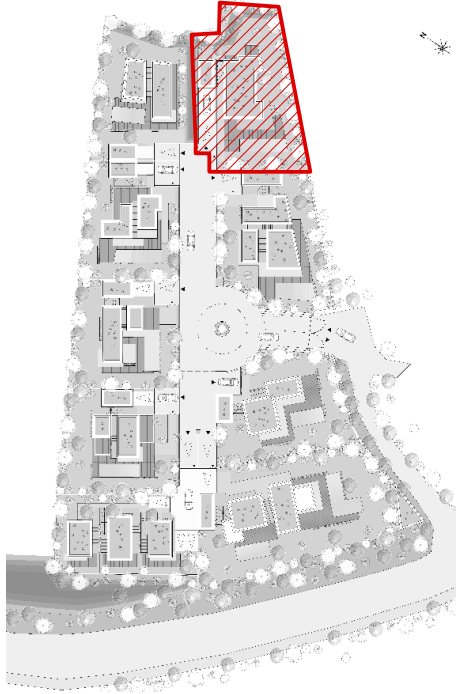

S.C.C.V. OLIVIA

INDICE : A Date : 09 / Janv / 2024

LE CLOS OLIVIA

REALISATION D'UN LOTISSEMENT DE 9 TERRAINS À BÂTIR

MONTFERRIER-SUR-LEZ

Cadastre
N° du lot

Impasse des Abeilles
34 980 Montferrier-sur-Lez

FICHE de LOTS

Surface du lot :
701m²
Lot 6 + 6bis : **796m²**

Surface
constructible :
ZC : 266m² | EC : 175m²

Echelle :
1/200

Numéro du lot :
Lot 6

PLAN DE REPERAGE

S.C.C.V. OLIVIA

INDICE : A Date : 09 / Janv / 2024

PLAN DE VENTE PROVISOIRE / DOCUMENT NON CONTRACTUEL