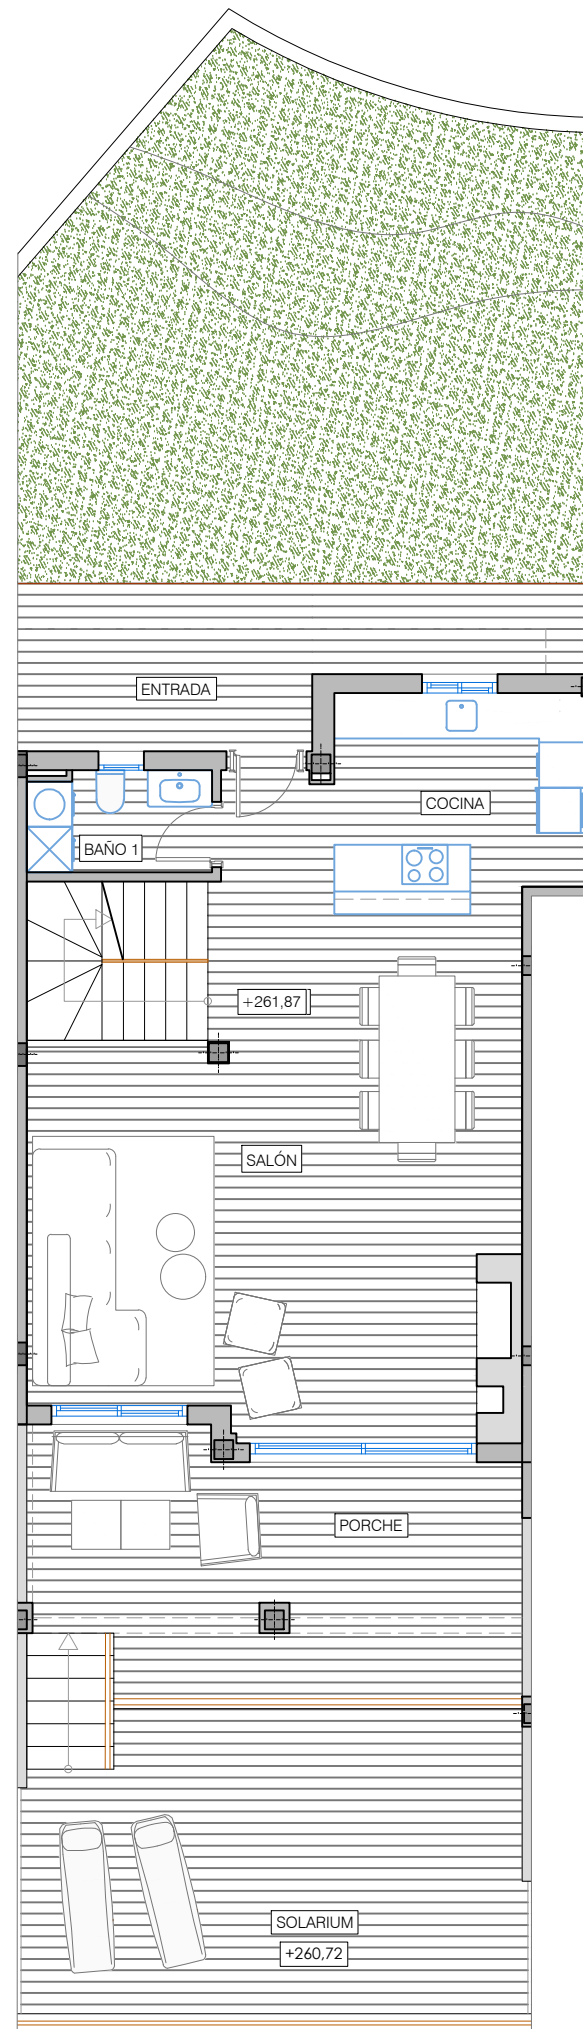

nature

COLLECTION

a RESERVA DEL HIGUERÓN *Resort* collection

NIVEL 0

SUP. CONSTRUIDA SÓTANO 66.43 m²

NIVEL 1

| | |
|--------------------------|----------------------|
| SUP. CONSTRUIDA VIVIENDA | 68.31 m ² |
| SUP. CONSTRUIDA PORCHE | 24.38 m ² |
| SUP. CONSTRUIDA SOLARIUM | 28.12 m ² |

NIVEL 2

| | |
|--------------------------|----------------------|
| SUP. CONSTRUIDA VIVIENDA | 67.15 m ² |
| SUP. CONSTRUIDA TERRAZA | 18.55 m ² |

Vivienda 32

PLANOS ORIENTATIVOS SUJETOS A MODIFICACIONES POR CRITERIOS ESTÉTICOS, TÉCNICOS O ADMINISTRATIVOS. D.M.C. 04 / 06 / 2018