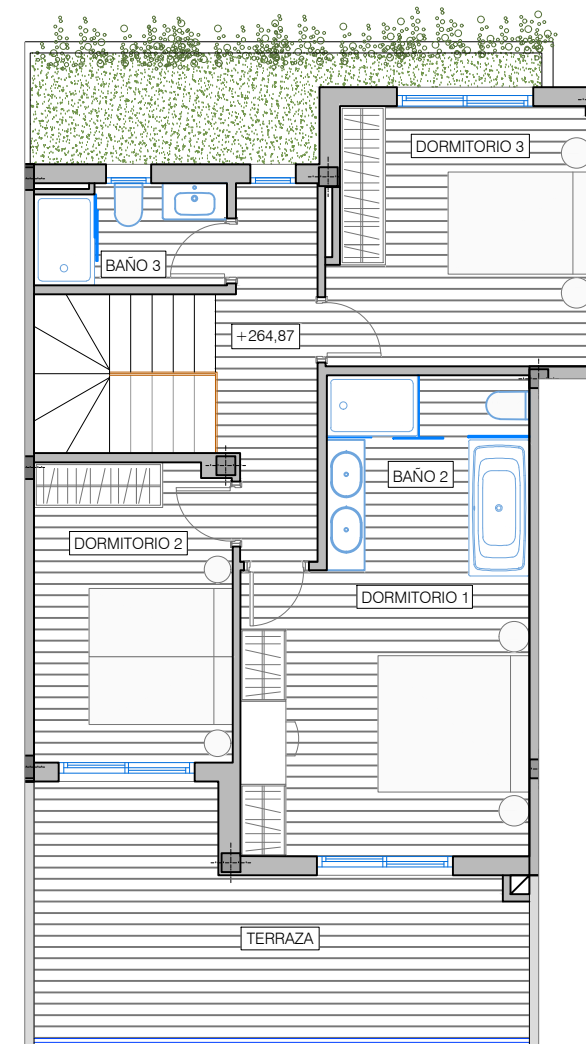

nature

COLLECTION

a RESERVA DEL HIGUERÓN *Resort* collection

NIVEL 0

SUP. CONSTRUIDA SÓTANO 66.43 m²

NIVEL 1

| | |
|--------------------------|----------------------|
| SUP. CONSTRUIDA VIVIENDA | 68.31 m ² |
| SUP. CONSTRUIDA PORCHE | 24.38 m ² |
| SUP. CONSTRUIDA SOLARIUM | 28.12 m ² |

NIVEL 2

| | |
|--------------------------|----------------------|
| SUP. CONSTRUIDA VIVIENDA | 67.15 m ² |
| SUP. CONSTRUIDA TERRAZA | 18.55 m ² |

Vivienda 32

PLANOS ORIENTATIVOS SUJETOS A MODIFICACIONES POR CRITERIOS ESTÉTICOS, TÉCNICOS O ADMINISTRATIVOS. D.M.C. 04 / 06 / 2018