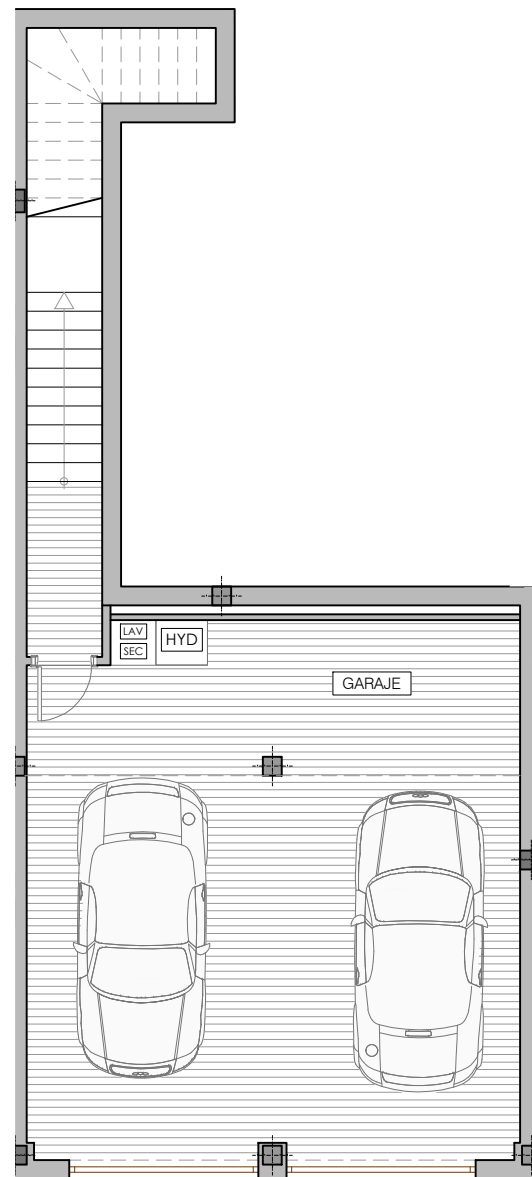

nature

COLLECTION

a RESERVA DEL HIGUERÓN *Resort* collection

NIVEL 0

SUP. CONSTRUIDA SÓTANO 66.43 m²

NIVEL 1

| | |
|--------------------------|----------------------|
| SUP. CONSTRUIDA VIVIENDA | 68.31 m ² |
| SUP. CONSTRUIDA PORCHE | 24.38 m ² |
| SUP. CONSTRUIDA SOLARIUM | 28.12 m ² |

NIVEL 2

| | |
|--------------------------|----------------------|
| SUP. CONSTRUIDA VIVIENDA | 67.15 m ² |
| SUP. CONSTRUIDA TERRAZA | 18.55 m ² |

Vivienda 32

PLANOS ORIENTATIVOS SUJETOS A MODIFICACIONES POR CRITERIOS ESTÉTICOS, TÉCNICOS O ADMINISTRATIVOS. D.M.C. 04 / 06 / 2018