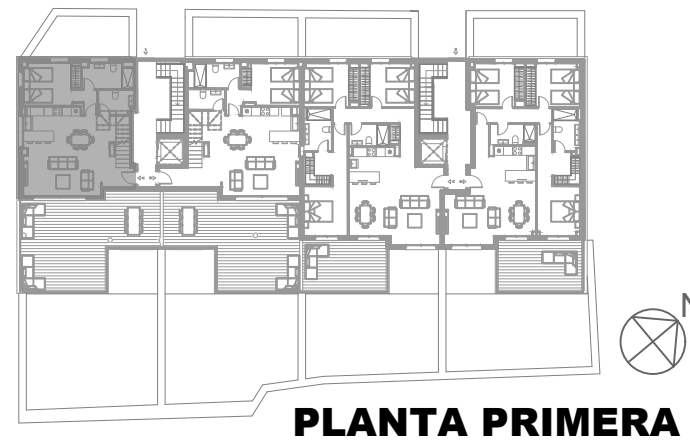

PLANO DE VIVIENDA - PORTAL 1 PRIMERO A

SUPERFICIE CONSTRUIDA		
PORTAL 1 PRIMERO A	VIVIENDA	104.68 m ²
	TERRAZA CUBIERTA	31.15 m ²
	TERRAZA DESCUBIERTA	142.18 m ²
SUPERFICIE TOTAL		278.01 m ²

*NOTAS: Las distribuciones y cotas representadas son orientativas y podrán ser modificadas para su adecuación a la normativa urbanística aplicable y la viabilidad constructiva de dichas propuestas en su fase de obra y construcción de la vivienda. Esta parcela puede ser susceptible de la aparición de peldaños de acceso a la vivienda.