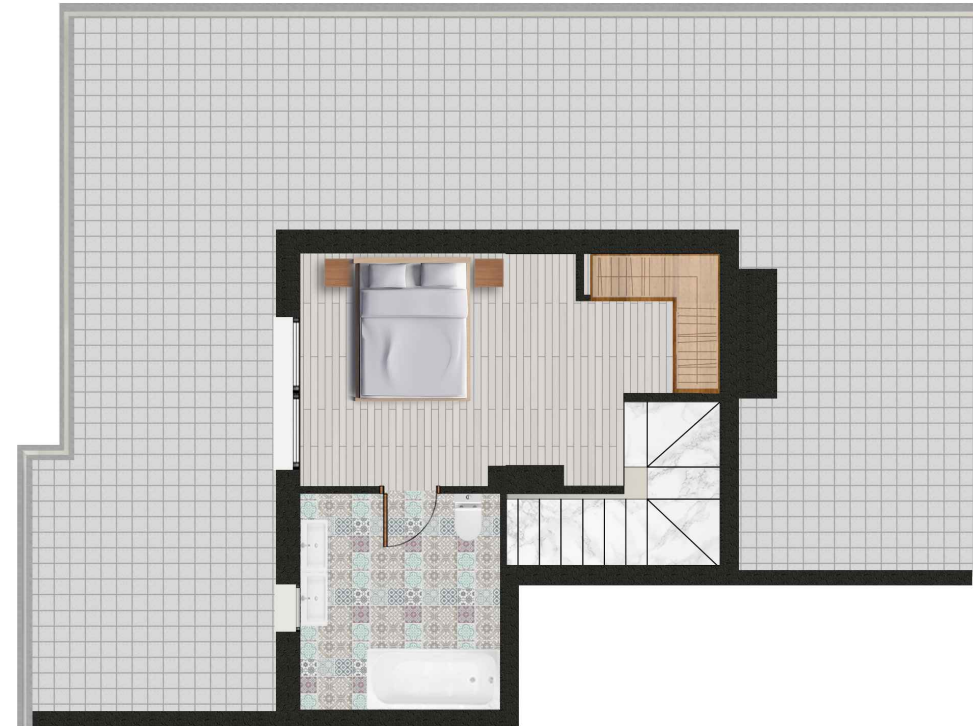

PLANO DE VIVIENDA - PORTAL 1 PRIMERO A

SUPERFICIE CONSTRUIDA		
PORTAL 1 PRIMERO A	VIVIENDA	104.68 m ²
	TERRAZA CUBIERTA	31.15 m ²
	TERRAZA DESCUBIERTA	142.18 m ²
SUPERFICIE TOTAL		278.01 m ²

*NOTAS: Las distribuciones y cotas representadas son orientativas y podrán ser modificadas para su adecuación a la normativa urbanística aplicable y la viabilidad constructiva de dichas propuestas en su fase de obra y construcción de la vivienda. Esta parcela puede ser susceptible de la aparición de peldaños de acceso a la vivienda.