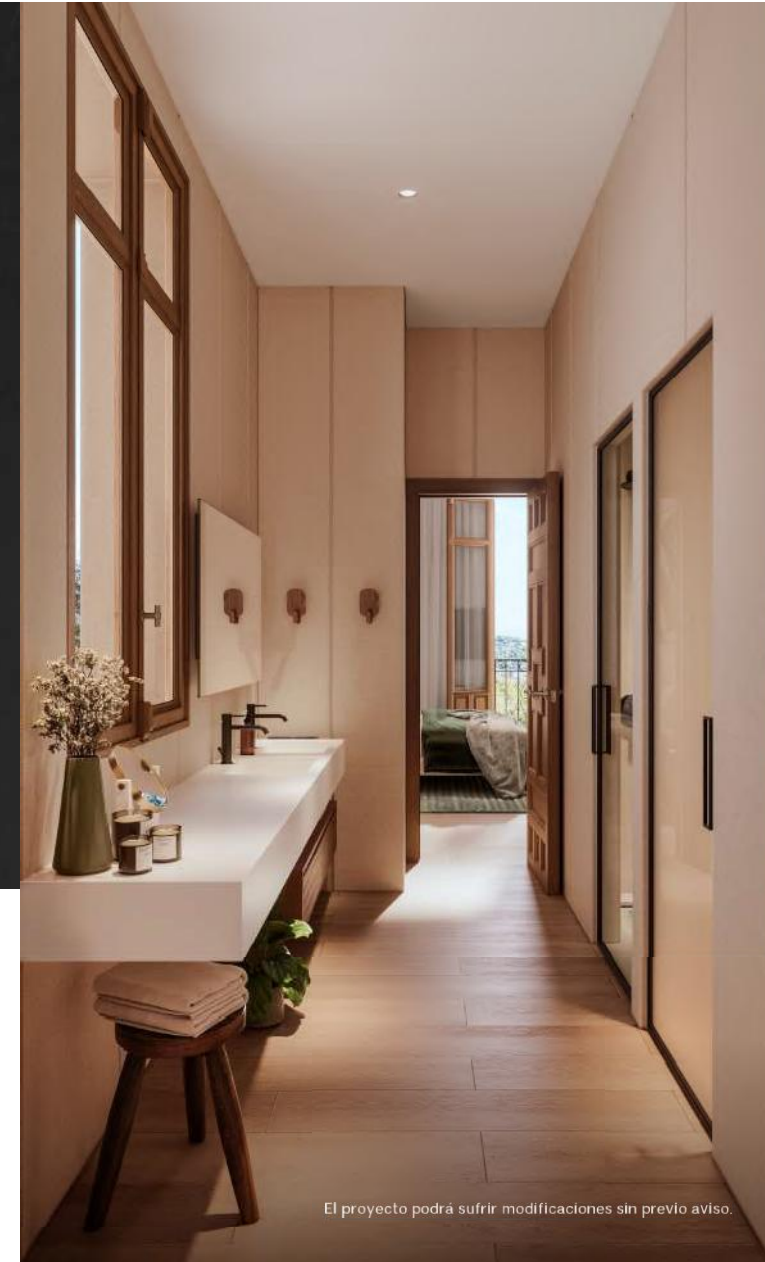

BAÑOS

ACABADOS

ELEMENTO
Mueble de baño

MARCA
Porcelanosa

DESCRIPCIÓN
Mueble de baño modelo RAS

MEDIDA
Variables, según el baño

ACABADO
Nogal

ELEMENTO
Encimera de baño

MARCA
Porcelanosa

DESCRIPCIÓN
Encimera continua de krion modelo RAS, con un seno o dos según baño

MEDIDA
Variables

ACABADO
Blanco

ELEMENTO
Solería

MATERIAL
Porcelánico

MODELO
Gent Roble Porcelanosa

MEDIDA
19x180

ELEMENTO
Revestimiento vertical

MATERIAL
Porcelánico

MODELO
Tailor Taupe Porcelanosa

MEDIDA
60x150

REFERENCIA
100337340

El proyecto podrá sufrir modificaciones sin previo aviso.