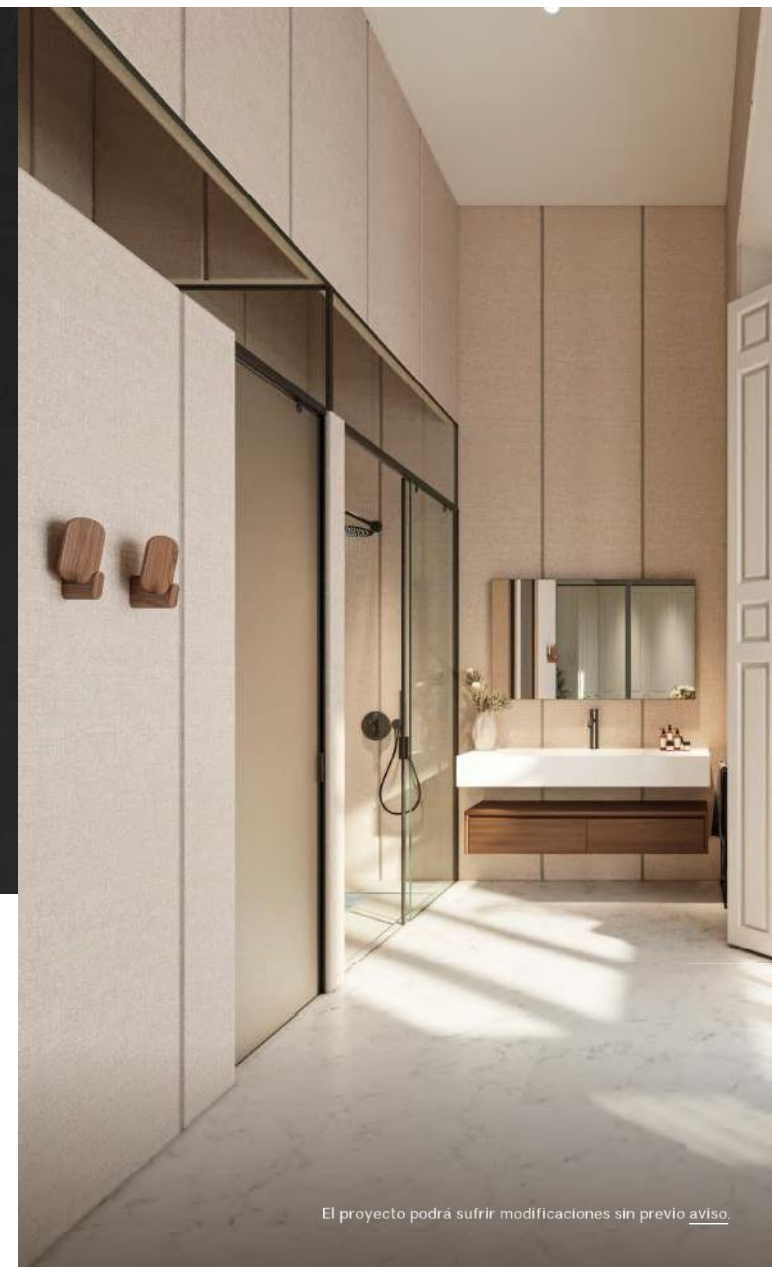

BAÑOS

ACCESORIOS DUCHA

ELEMENTO
Rociador de ducha

MARCA
Noken (Porcelanosa)

DESCRIPCIÓN
Ducha con rociador a pared y maneta de ducha

MEDIDAS
Variadas

REFERENCIA
100281820, 100281803,
100281779, 1002817886,
100281024

ACABADO
Titanio cepillado

ELEMENTO
Termostato ducha

MARCA
Noken (Porcelanosa)

DESCRIPCIÓN
Monomando empotrado

REFERENCIA
100280870

ACABADO
Titanio cepillado

ELEMENTO
Plato de ducha

MARCA
Noken (Porcelanosa)

DESCRIPCIÓN
Mineral stone

REFERENCIA
100320945

ACABADO
Blanco

El proyecto podrá sufrir modificaciones sin previo [aviso](#).