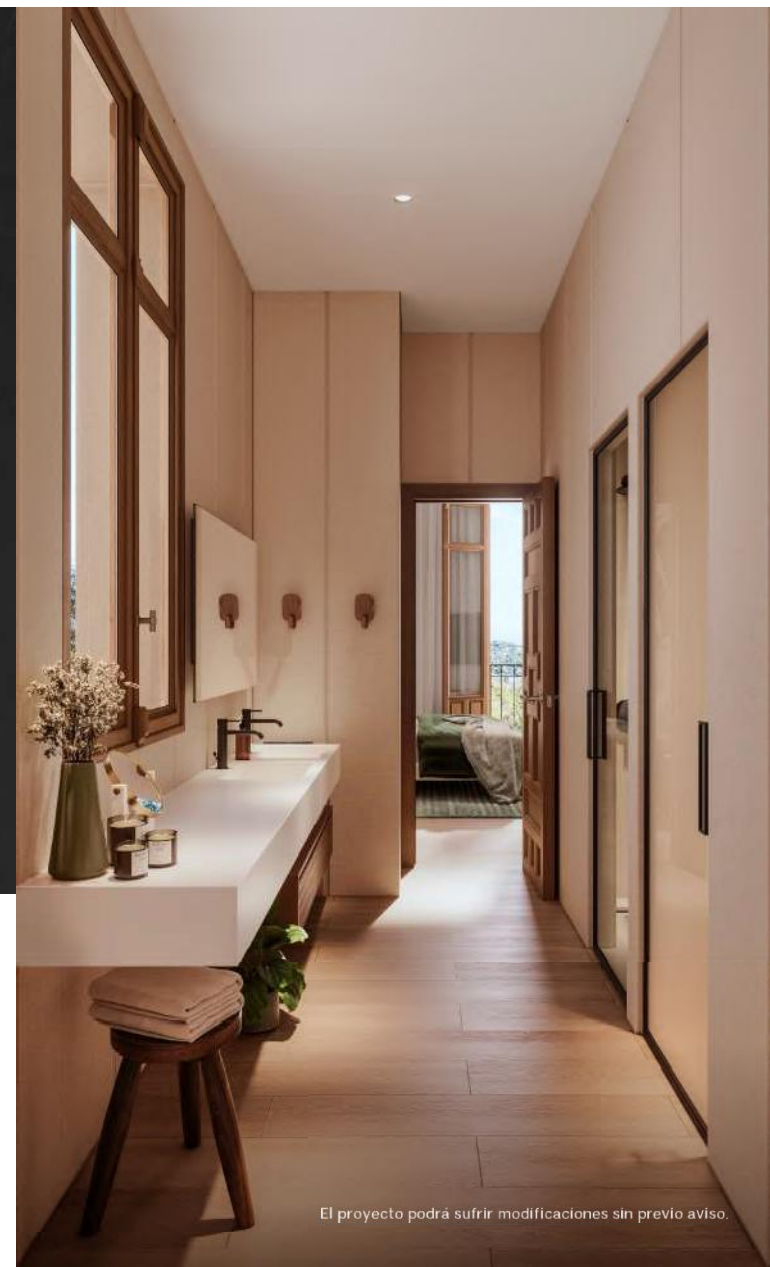

BAÑOS

ACCESORIOS DUCHA

ELEMENTO
Rociador de ducha

MARCA
Noken (Porcelanosa)

DESCRIPCIÓN
Ducha con rociador a pared y maneta de ducha

MEDIDAS
Variadas

REFERENCIA
100281820, 100281803,
100281779, 1002817886,
100281024

ACABADO
Titanio cepillado

ELEMENTO
Termostato ducha

MARCA
Noken (Porcelanosa)

DESCRIPCIÓN
Monomando empotrado

REFERENCIA
100280870

ACABADO
Titanio cepillado

ELEMENTO
Plato de ducha

MARCA
Noken (Porcelanosa)

DESCRIPCIÓN
Mineral stone

REFERENCIA
100320945

ACABADO
Blanco

El proyecto podrá sufrir modificaciones sin previo aviso.