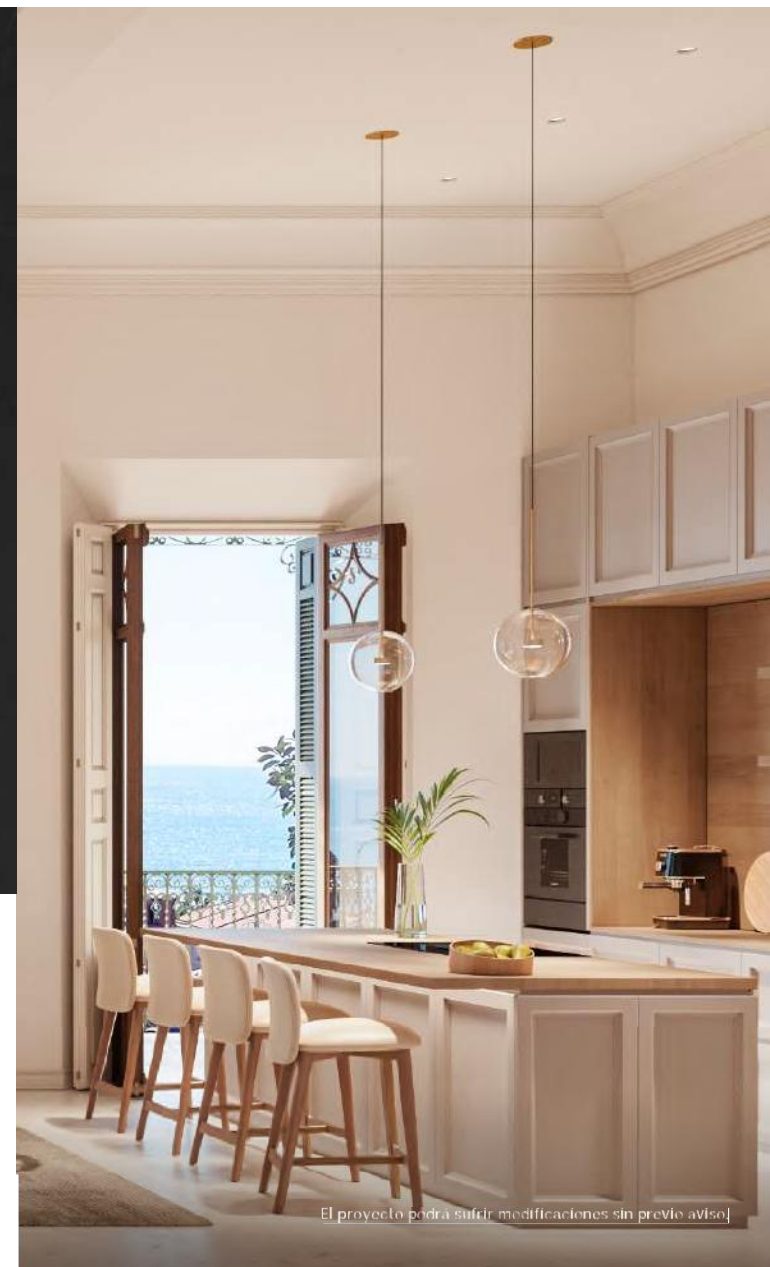

COCINA

ACCESORIOS

ELEMENTO
Grifo

MARCA
Noken (Porcelanosa)

DESCRIPCIÓN
Monomando fregadero con
ducha extraíble y caño giratorio

ACABADO
Cromo

ELEMENTO
Luminarias

MARCA
Kohl Lighting

DESCRIPCIÓN
Luminaria empotrable circular

MEDIDAS
85 mm

REFERENCIA
K50110.RF

ACABADO
Blanco

ELEMENTO
Mecanismo

MARCA
Simon

DESCRIPCIÓN
Serie Simon 270

ACABADO
Blanco mate

El proyecto podrá sufrir modificaciones sin previo aviso