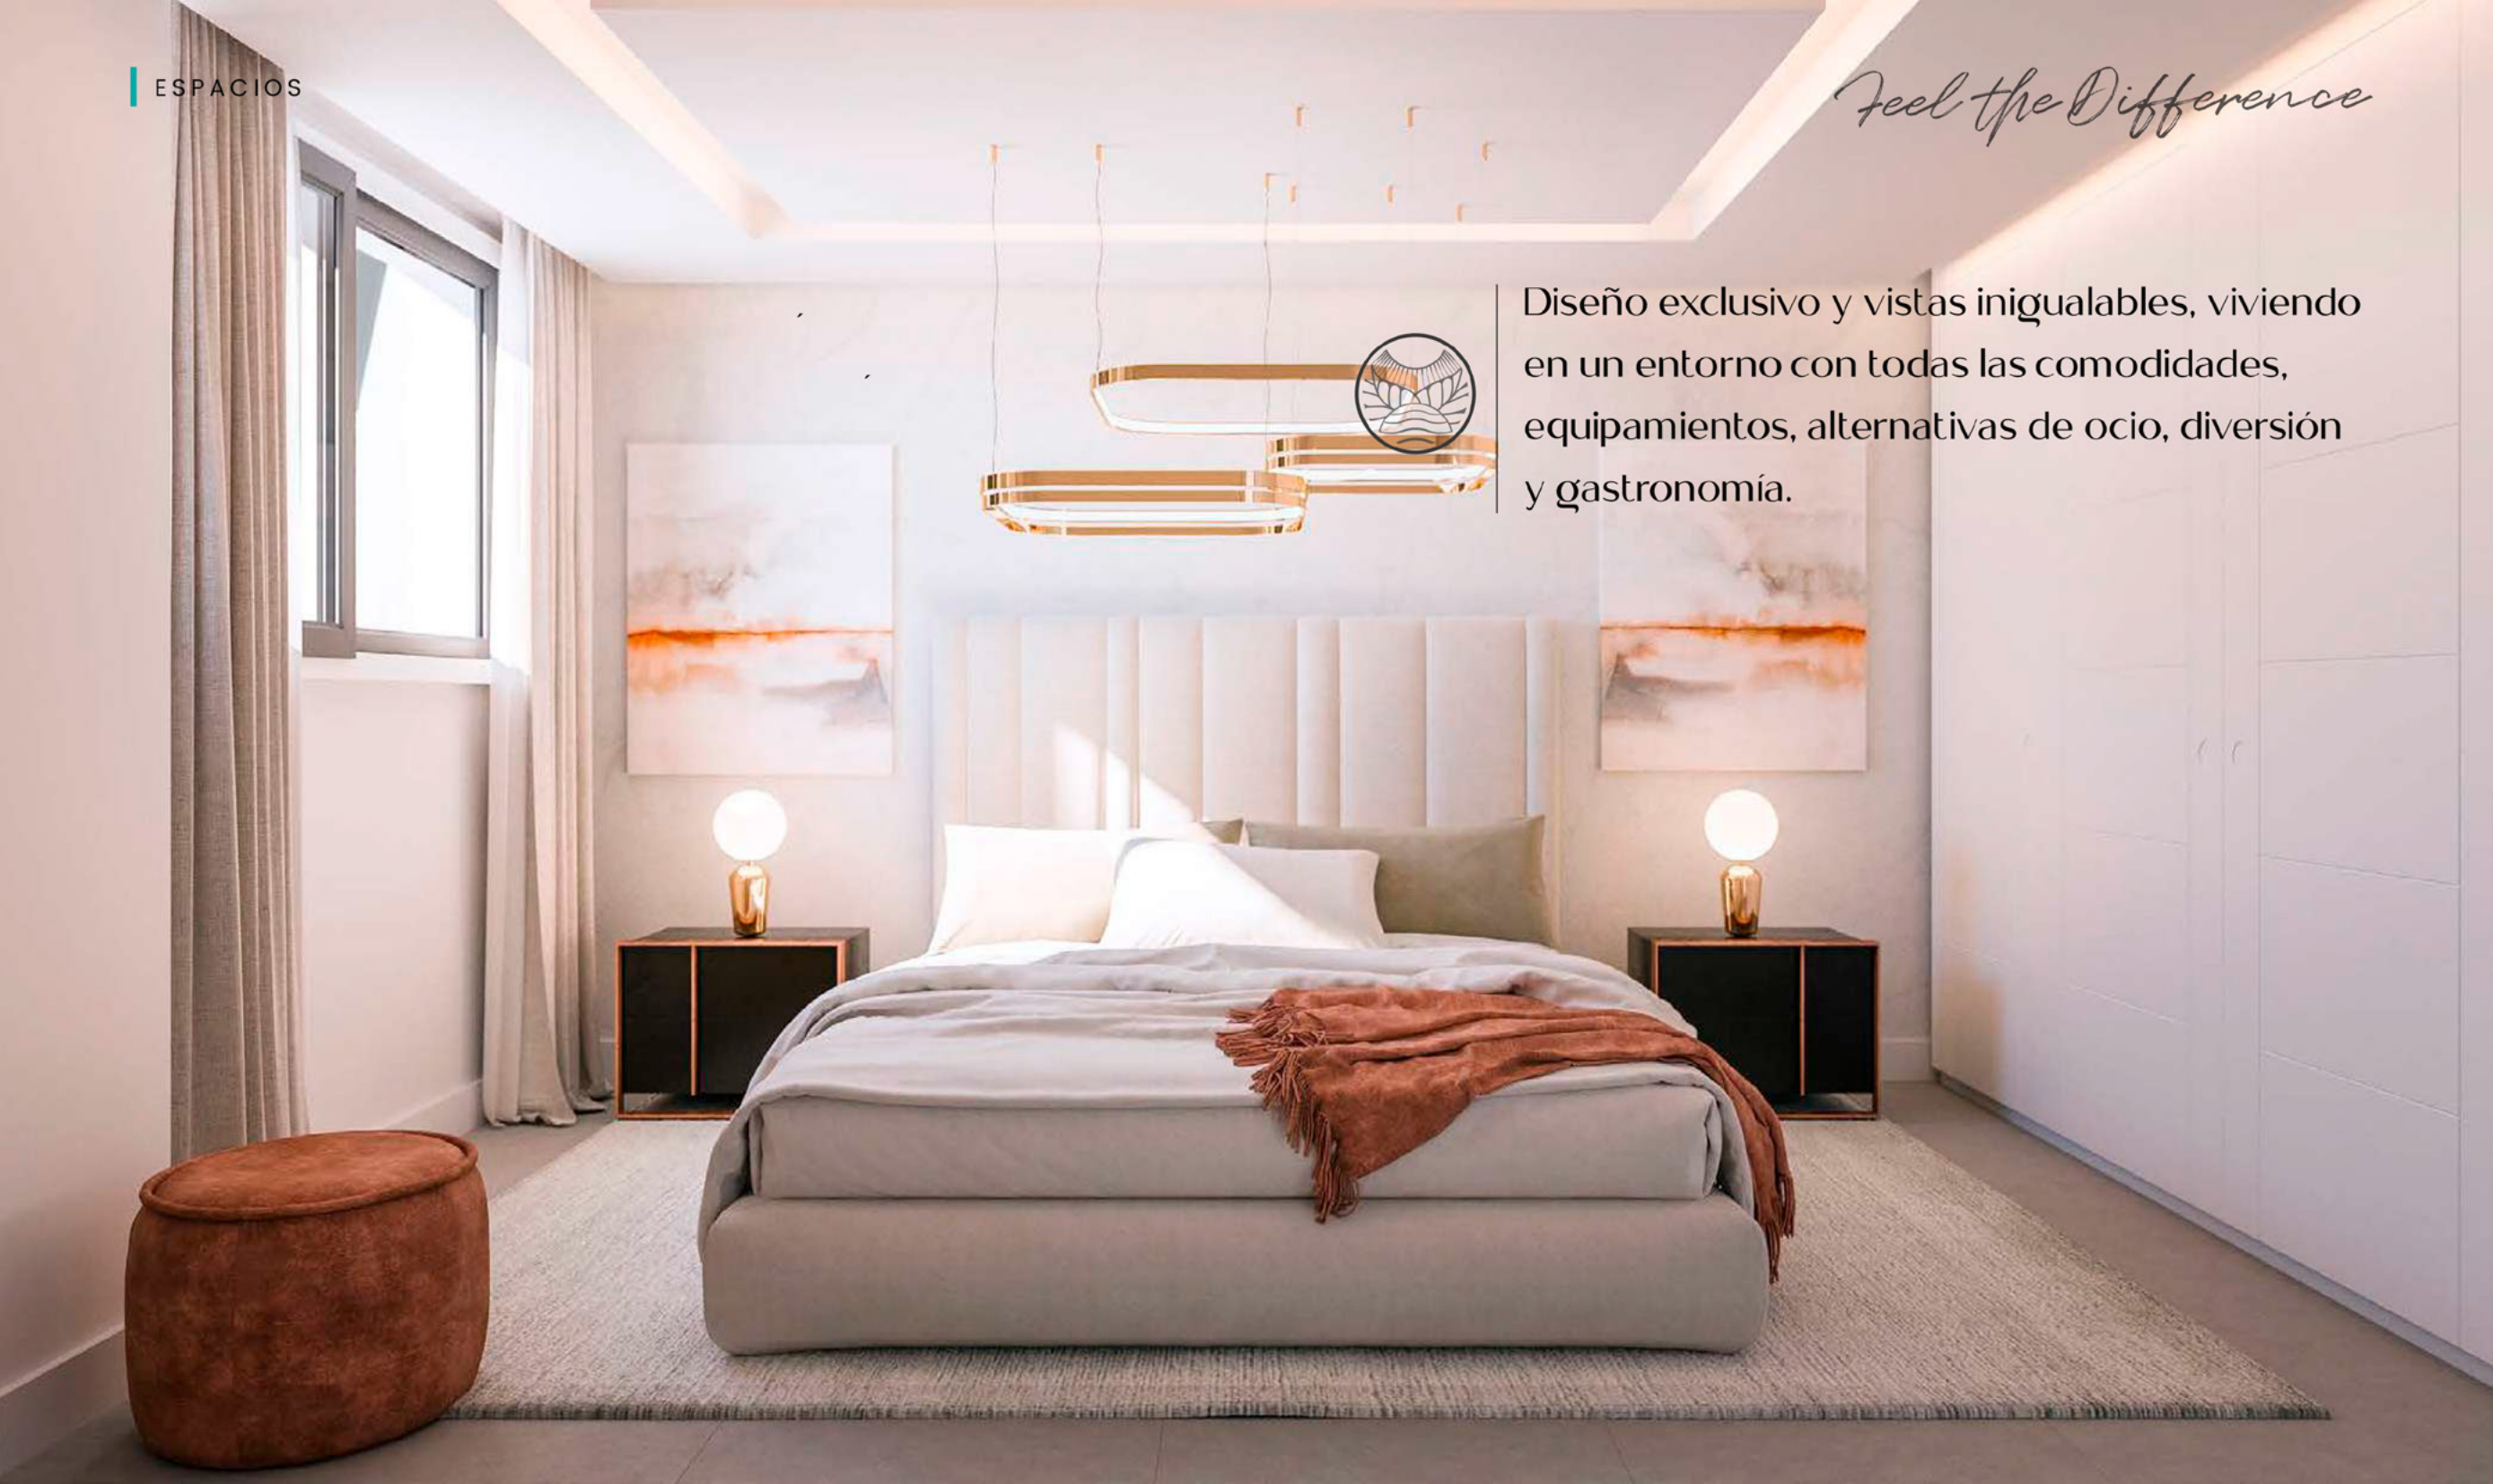

Diseño exclusivo y vistas inigualables, viviendo en un entorno con todas las comodidades, equipamientos, alternativas de ocio, diversión y gastronomía.