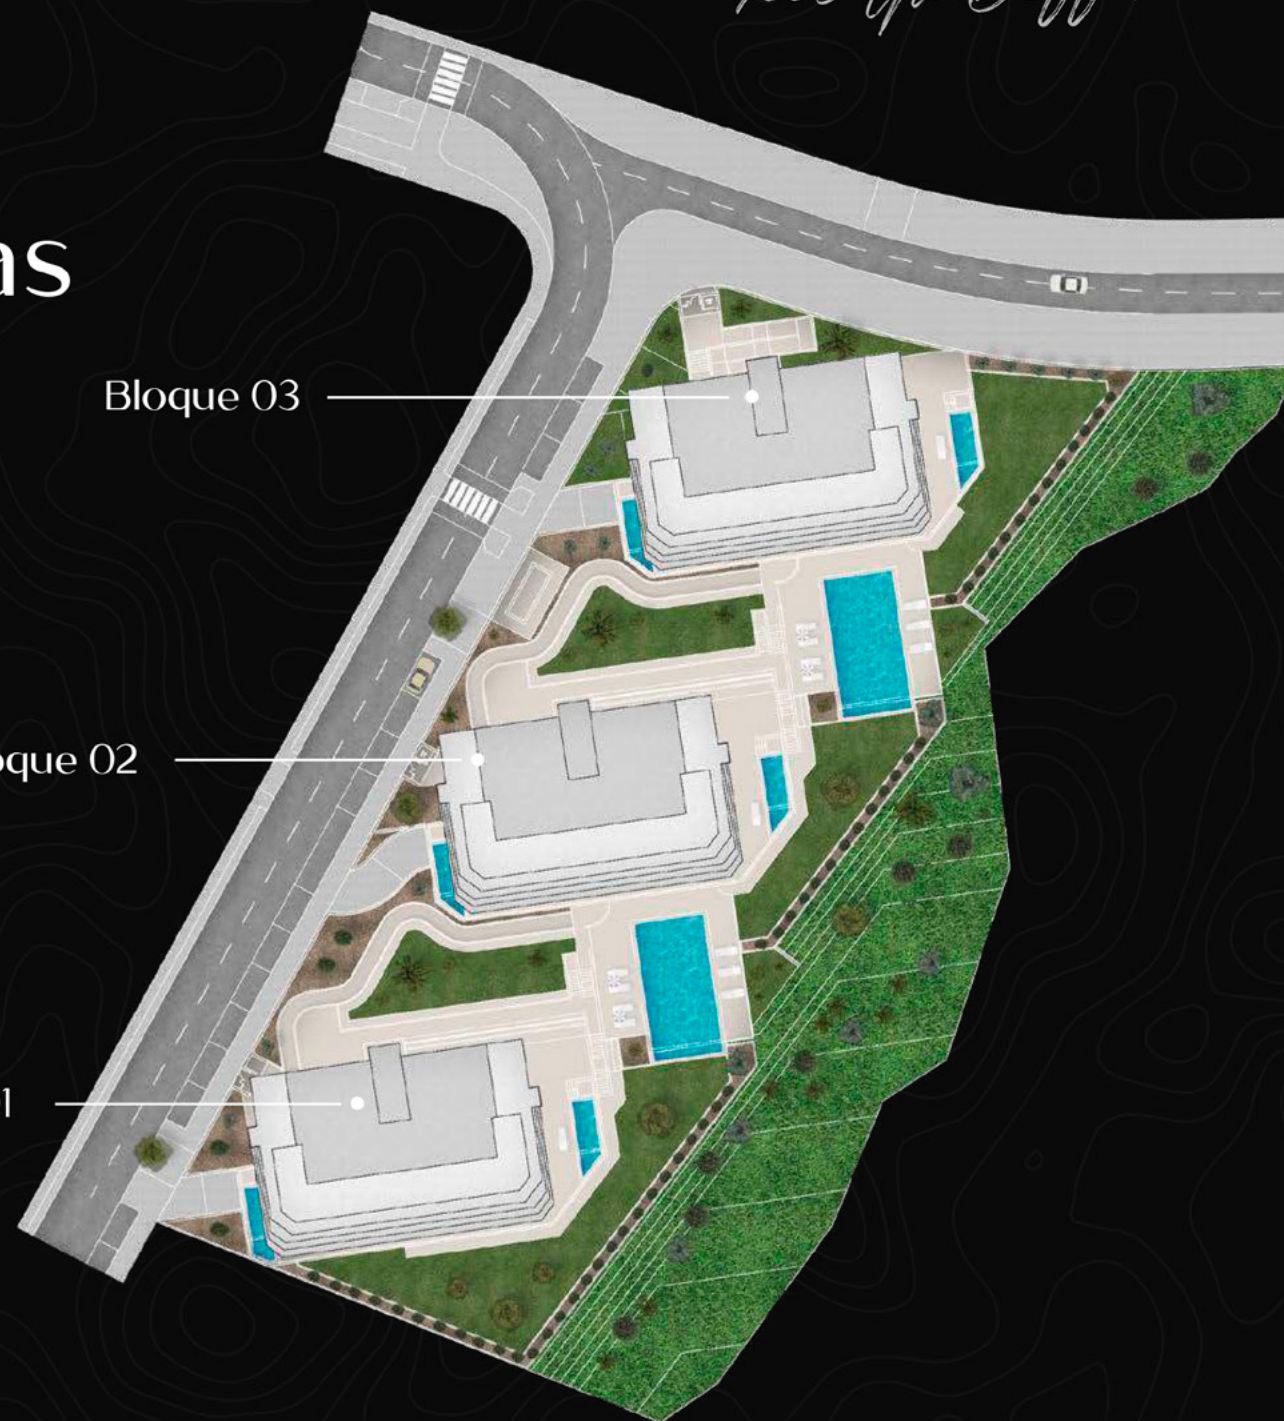

FASE 02

33 Viviendas Exclusivas

3 Icónicos Edificios
Diseño Vanguardista
Terrazas Piramidales
Orientación Sur

3 ático de 3 dormitorios/ 2 baños

3 áticos de 2 dormitorios/ 2 baños

12 viviendas de 3 dormitorios/ 2 baños

9 viviendas de 2 dormitorios/ 2 baños

6 garden villas de 3 dormitorios/ 2 baños

Estancias espaciosas y llenas de luz

Viviendas con vistas panorámicas al mediterráneo

Parking subterráneo y trasteros

Piscinas con vistas al mar

Gimnasio y Spa

Jardines mediterráneos

Amplias zonas verdes

Complejo cerrado con acceso por código y videovigilancia

Bloque 01

Bloque 02

Bloque 03