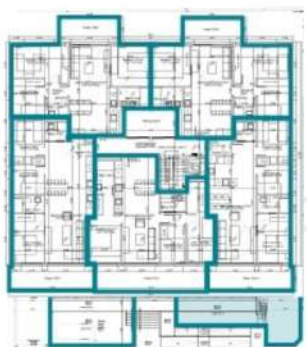

AREIA

Un hogar en el mediterráneo

C/ del Niño

Planta 4 – 3ª m2

Salón-Comedor-Cocina	30,8
Dormitorio 1	10,7
Dormitorio 2	6,7
Dormitorio 3	6,9
Pasillo	4,9
Baño 1	3,7
Baño 2	4,2
Sala Polivalente	16,1
<hr/>	
Superficie Útil Interior	84,0
Superficie Const. Interior	100,0
Supf. Terraza y Cubierta	59,3
Total Supf. Const. Vivienda	159,3

AREIA

Un hogar en el mediterráneo

C/ del Miño

Planta Baja – 1ª m2

Recibidor	2,5
Salón-Comedor-Cocina	34,0
Dormitorio 1	13,1
Dormitorio 2	9,4
Dormitorio 3	7,2
Pasillo	2,1
Baño 1	3,5
Baño 2	3,1
<hr/>	
Superficie Útil Interior	74,8
Superficie Const. Interior	85,4
Superficie Terraza y Jardín	51,6
Total Supf. Const. Vivienda	137,8

AREIA

Un hogar en el mediterráneo

C/ del Miño

Planta Baja – 3ª m2

Salón-Comedor-Cocina	28,5
Dormitorio 1	13,1
Dormitorio 2	9,6
Dormitorio 3	7,7
Pasillo	2,9
Baño 1	4,5
Baño 2	3,9

Superficie Útil Interior	70,0
Superficie Const. Interior	80,1
Superficie Terraza y Jardín	75,1
Total Supf. Const. Vivienda	155,2

AREIA

Un hogar en el mediterráneo

Planta Baja – 4ª m2

Recibidor	2,6
Salón-Comedor-Cocina	32,0
Dormitorio 1	15,0
Dormitorio 2	9,4
Dormitorio 3	7,2
Pasillo	2,0
Baño 1	4,0
Baño 2	3,0
<hr/>	
Superficie Útil Interior	75,2
Superficie Const. Interior	85,8
Superficie Terraza y Jardín	82,1
Total Supf. Const. Vivienda	157,3