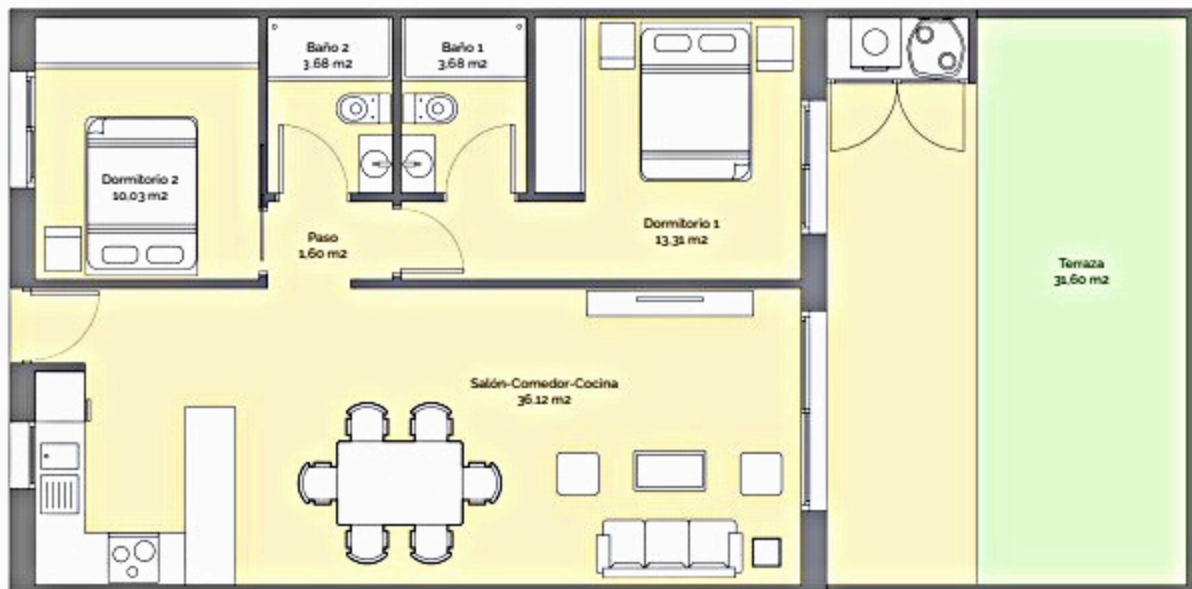

Vivienda 23	
Vivienda	68.42 m²
Jardín	31.60 m²
Total Vivienda	100.02 m²